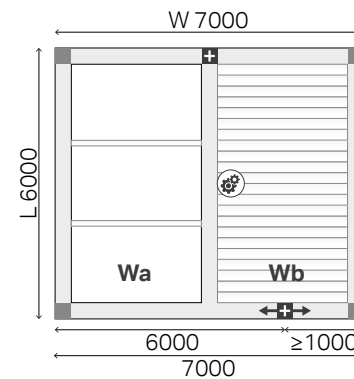

Vast dakgedeelte

Beschikbaar voor glas, polycarbonaat of sandwichpaneel. Beschikbare breedtes Wa:

0,5 m - 1 m - 1,5 m - 2 m - 2,5 m

Dakgedeelte in lamellen

max. breedte = 4,5 m