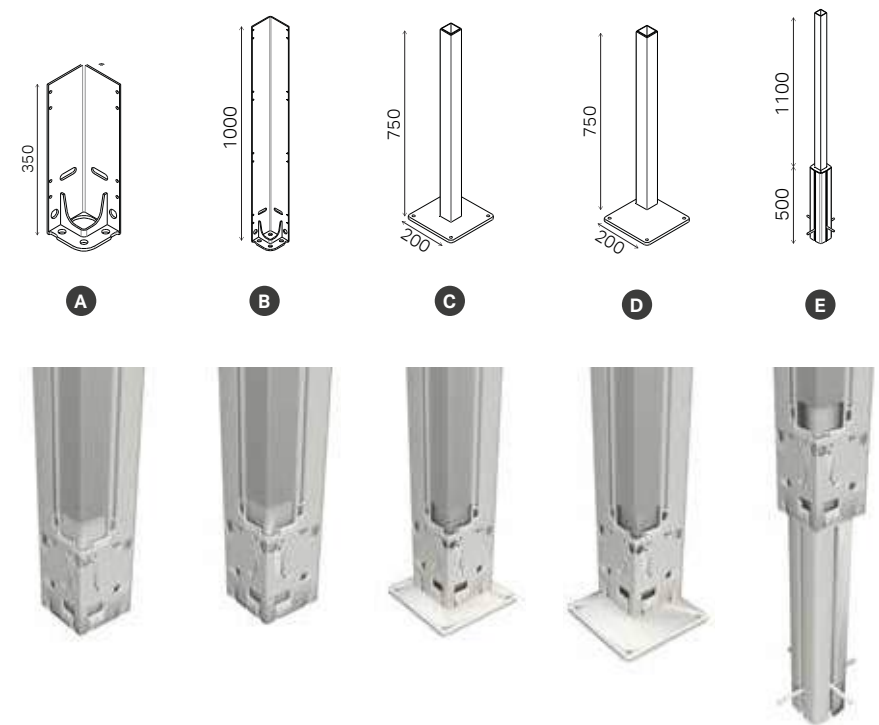

VERANKERING

Verschillende types verankering zijn mogelijk in functie van het type terrasoverkapping, de plaats, de ondergrond en de impact van weersomstandigheden. Stevigheid in combinatie met een strak design zorgen ervoor dat uw terrasoverkapping staat als een blok.

1. A Standaard voetsteun
2. B Versterkte voet
3. C Vloerplaat 20 x 20 cm
4. D Hoek vloerplaat 20 x 20 cm
5. E Grondanker