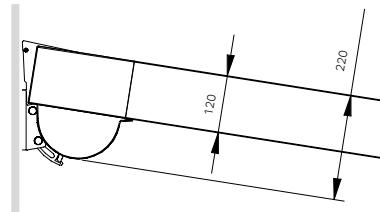

OPTIES

Geïntegreerde ZIP-screens

Ledverlichting in de palen, de zijgeleiders en de ondersteuningsbalk

Dimbare ledspots in horizontale dwarsliggers

Terrasverwarming

Deurprofiel

SPECIFICATIES

- Strak waterwerend doek
- Onzichtbare waterafvoer
- Minimalistische structuur
- Tal van uitbreidingsmogelijkheden
- Onzichtbare schroeven

BEDIENING

Somfy RTS afstandsbediening

Somfy IO afstandsbediening

MAX. AFMETINGEN

6 m x 5 m

5 m x 6 m

STANDAARD-KLEUREN

RAL
7016 ST

RAL
9016 ST

Alle andere RAL-kleuren in optie

B128 XL

Frame: RAL 7016 ST | Doek: Grey