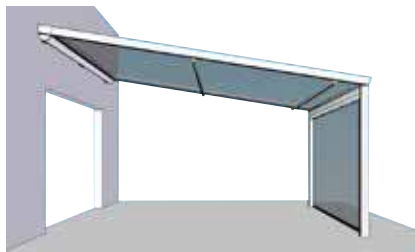

## B128 XL

Frame: RAL 7016 ST

**B128 XL**

Frame: RAL 7016 ST

Screen voorzijde

Screen voorzijde + 1 zijkant

Screen voorzijde + 2 zijkanten

**OPTIES**