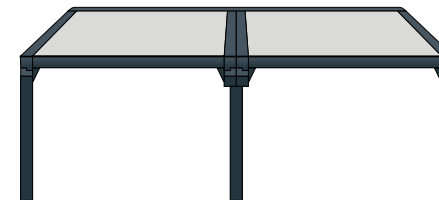

B128 P GEKOPPELD

Specificaties

- Enkele steunpaal in het midden maar altijd twee liggers.
- Waterafvoer van beide daken is mogelijk via de koppelpaal.
- In de koppelpaal is geen LED-strip mogelijk.