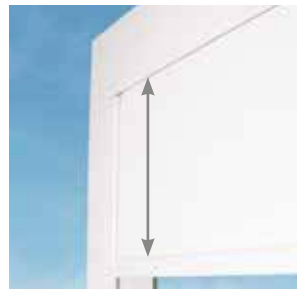

De ingebouwde ZIP-screen is een verticale windvaste screen dat bovendien insectenwerend is. Een uniek ritssysteem houdt het doek in alle omstandigheden perfect in de geleiders van de steunpalen.