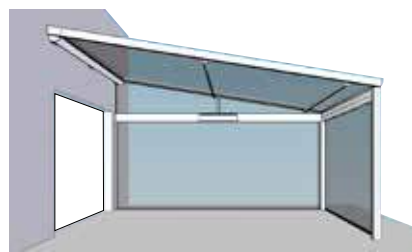

## B128 XL

Frame: RAL 7016 ST

**B128 XL**

Frame: RAL 7016 ST

Screen voorzijde

Screen voorzijde + 1 zijkant

Screen voorzijde + 2 zijkanten

**OPTIES**