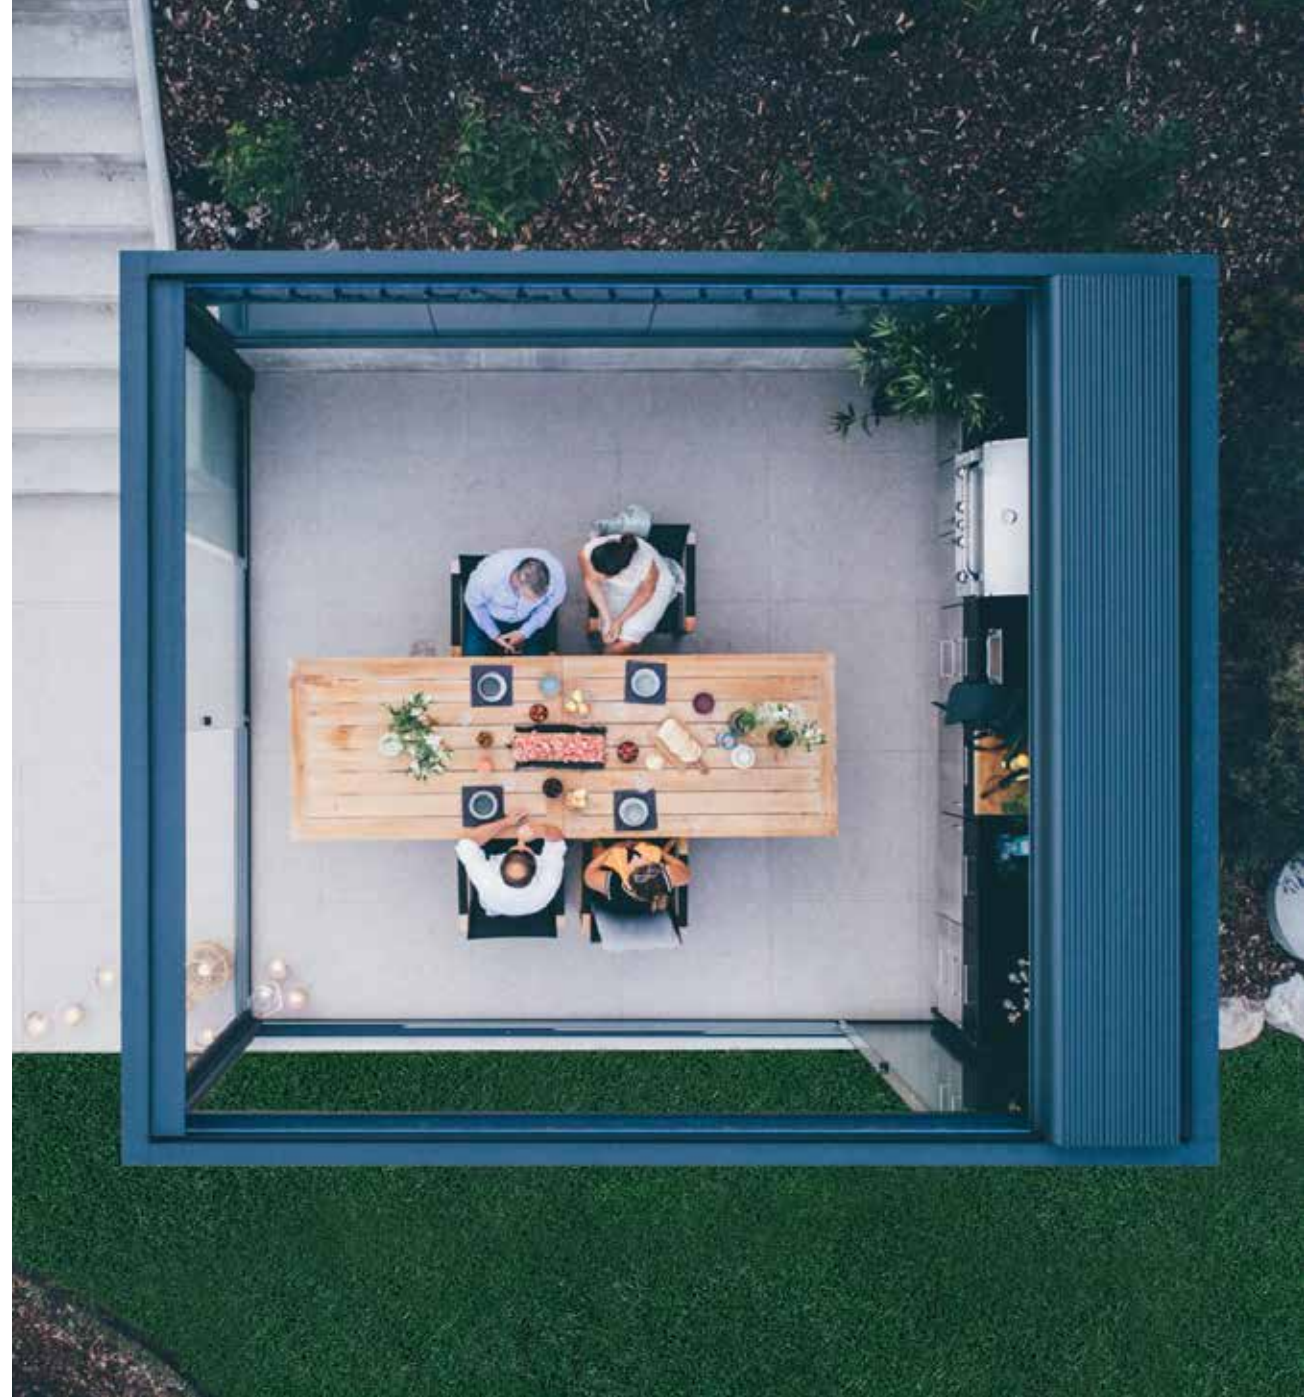

# B600/B600 S

CREËER OPENHEID

Scan de QR-code voor meer info over de B600 / B600 S terrasoverkapping.

De elegante B600 / B600 S terrasoverkapping is dé ideale zonwering. De lamellen kunnen bijna volledig openschuiven. Zo geniet u in het tussenseizoen maximaal van een optimale lichtinval, ook binnen. Een mooie herfstdag met veel zon, weinig zon of zelfs een kleine regenbui? De B600 past zich het hele jaar door aan uw wensen aan. Dankzij de geïntegreerde screens van de B600 S bent u bovendien optimaal beschermd.