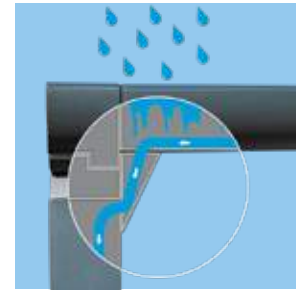

Optioneel: regelbare hoogte van de paal

**B128**

Frame: RAL 9016 ST | Doek: Grey

Geïntegreerd waterafvoersysteem via de paal

Ledverlichting mogelijk in de palen, de zijgeleiders en de ondersteuningsbalk

Altijd een strak dakdoek dankzij de continue spanning van de ZIP-screentechnologie.