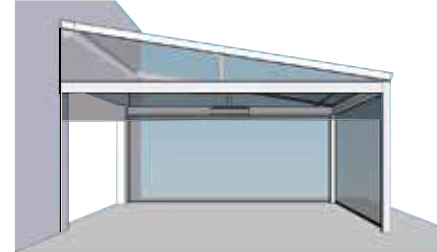

## B128 XL

Frame: RAL 7016 ST

**B128 XL**

Frame: RAL 7016 ST

Screen voorzijde

Screen voorzijde + 1 zijkant

Screen voorzijde + 2 zijkanten

**OPTIES**