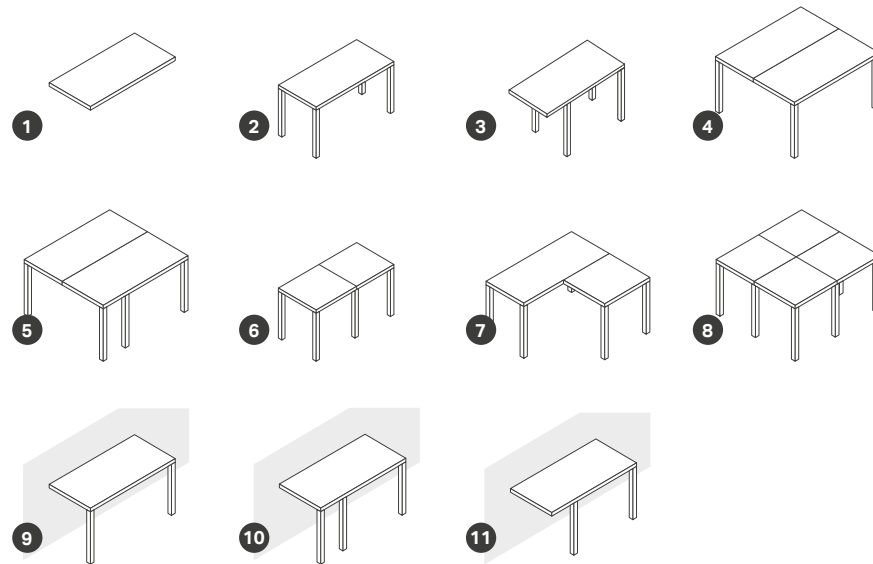

TAL VAN CONFIGURATIEMOGELIJKHEDEN

- 1 Inbouw
- 2 Vrijstaande versie
- 3 Vrijstaand met oversteek
- 4 Dubbel dak
- 5 Dubbel dak met deurpaal
- 6 Gekoppeld in lengte of breedte
- 7 L-opstelling
- 8 Steropstelling
- 9 Aangebouwd
- 10 Aangebouwd met deurpaal
- 11 Aangebouwd met oversteek