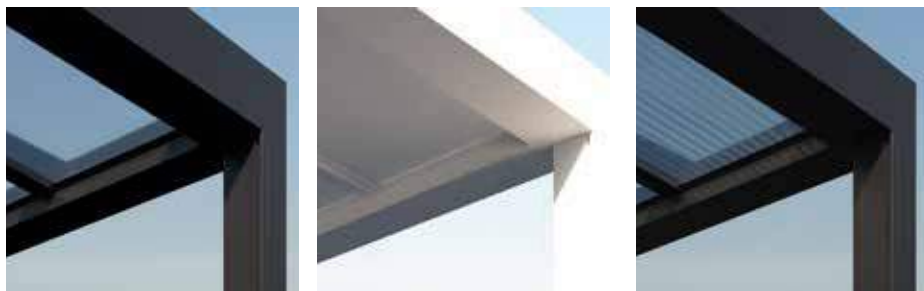

Zowel de B700 als de B720 zijn beschikbaar met glas, polycarbonaat als sandwich panelen.