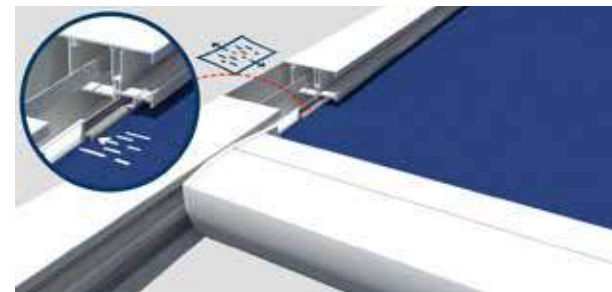

Altijd een strak dakdoek dankzij de continue spanning van de ZIP-screentechnologie.