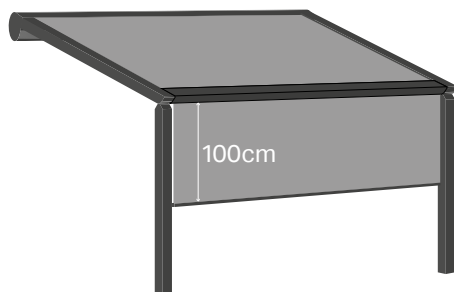

Optioneel: gemotoriseerde volant van 1 m die werkt op zonnecel + batterij