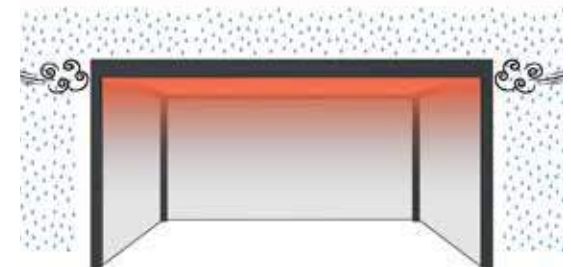

SPECIFICATIES

- Strakke vormgeving dankzij volledig vlakke, horizontale lamellen
- Lamellen sluiten perfect op de goten
- Geen zichtbare schroeven
- Geïntegreerde waterafvoer via de palen
- Alleenstaand, aanbouw of koppelbaar in de lengte en de breedte
- RTS-sturing of IO-sturing, afstandsbediening inbegrepen

TROEVEN VAN DE B250 XL

- Spatwaterdicht dankzij lamellen die sluiten op de goot
- Warmte van terrasverwarming blijft beter behouden
- Meest uitgepuurde design dankzij volledig horizontale lamellen