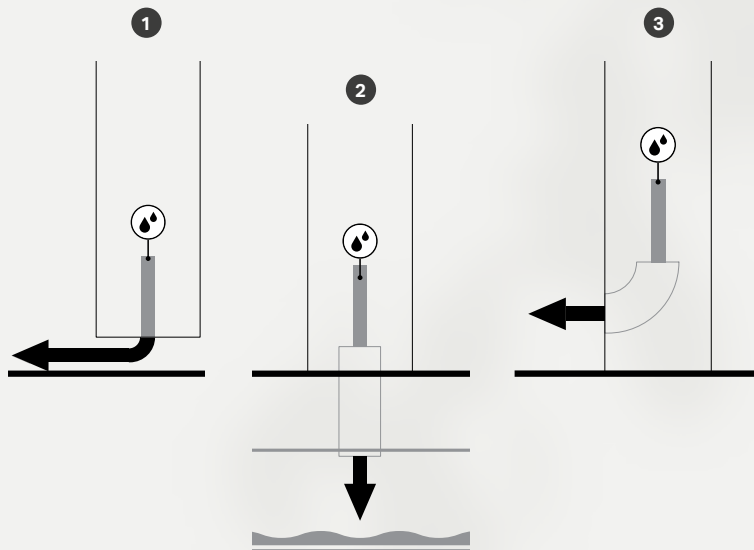

AFWATERING VIA PAAL

Afhankelijk van uw omgeving kunt u kiezen voor 3 types afwatering. Standaard verdwijnt het water onderaan via de paal, maar er kan eveneens gekozen worden voor afwatering doorheen de verankering rechtstreeks op uw riolering of voor een zijdelingse wateruitloop via de paal.

1. 1 Standaard afwatering onderaan de paal
2. 2 Afwatering doorheen verankering
3. 3 Optionele wateruitloop aan de zijkant