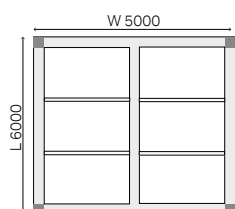

# B700 Nieuw

STRAK DESIGN

Scan de QR-code voor meer info over het glasdak B700.

B700 enkel dak

B700 dubbel dak

Deze innovatieve terrasoverkapping met gesloten dak, geschikt voor glas, sandwich of polycarbonaat panelen, zorgt voor een optimale lichtinval in huis (bij een vast glasdeel). De B700 is ook uiterst geschikt als stijlvolle carport of overkapping voor uw jacuzzi of buitenzwembad. De B700 is koppelbaar in de lengte of breedte, wat voor heel wat mogelijkheden zorgt.