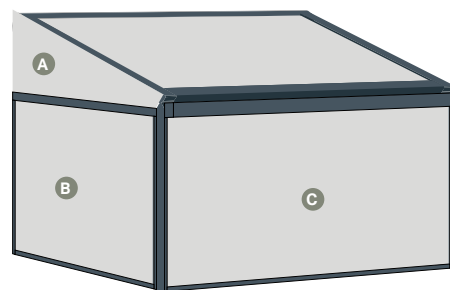

## B128

Frame: RAL 7016 ST | Doek: Souris 8396

**B128**

Frame: RAL 9016 ST | Doek: Naples Grey

Optioneel: gemotoriseerde volant van 1 m die werkt op zonnecel + batterij

- A** Voor meer privacy kunt u de B128 P aan de zijkant volledig afsluiten met een vast zijdoek.
- B** ZIP-screen (maximale uitval B128 P ≤ 4m).
- C** Optionele B1100/B1350 (Solar) als screen aan de voorzijde.